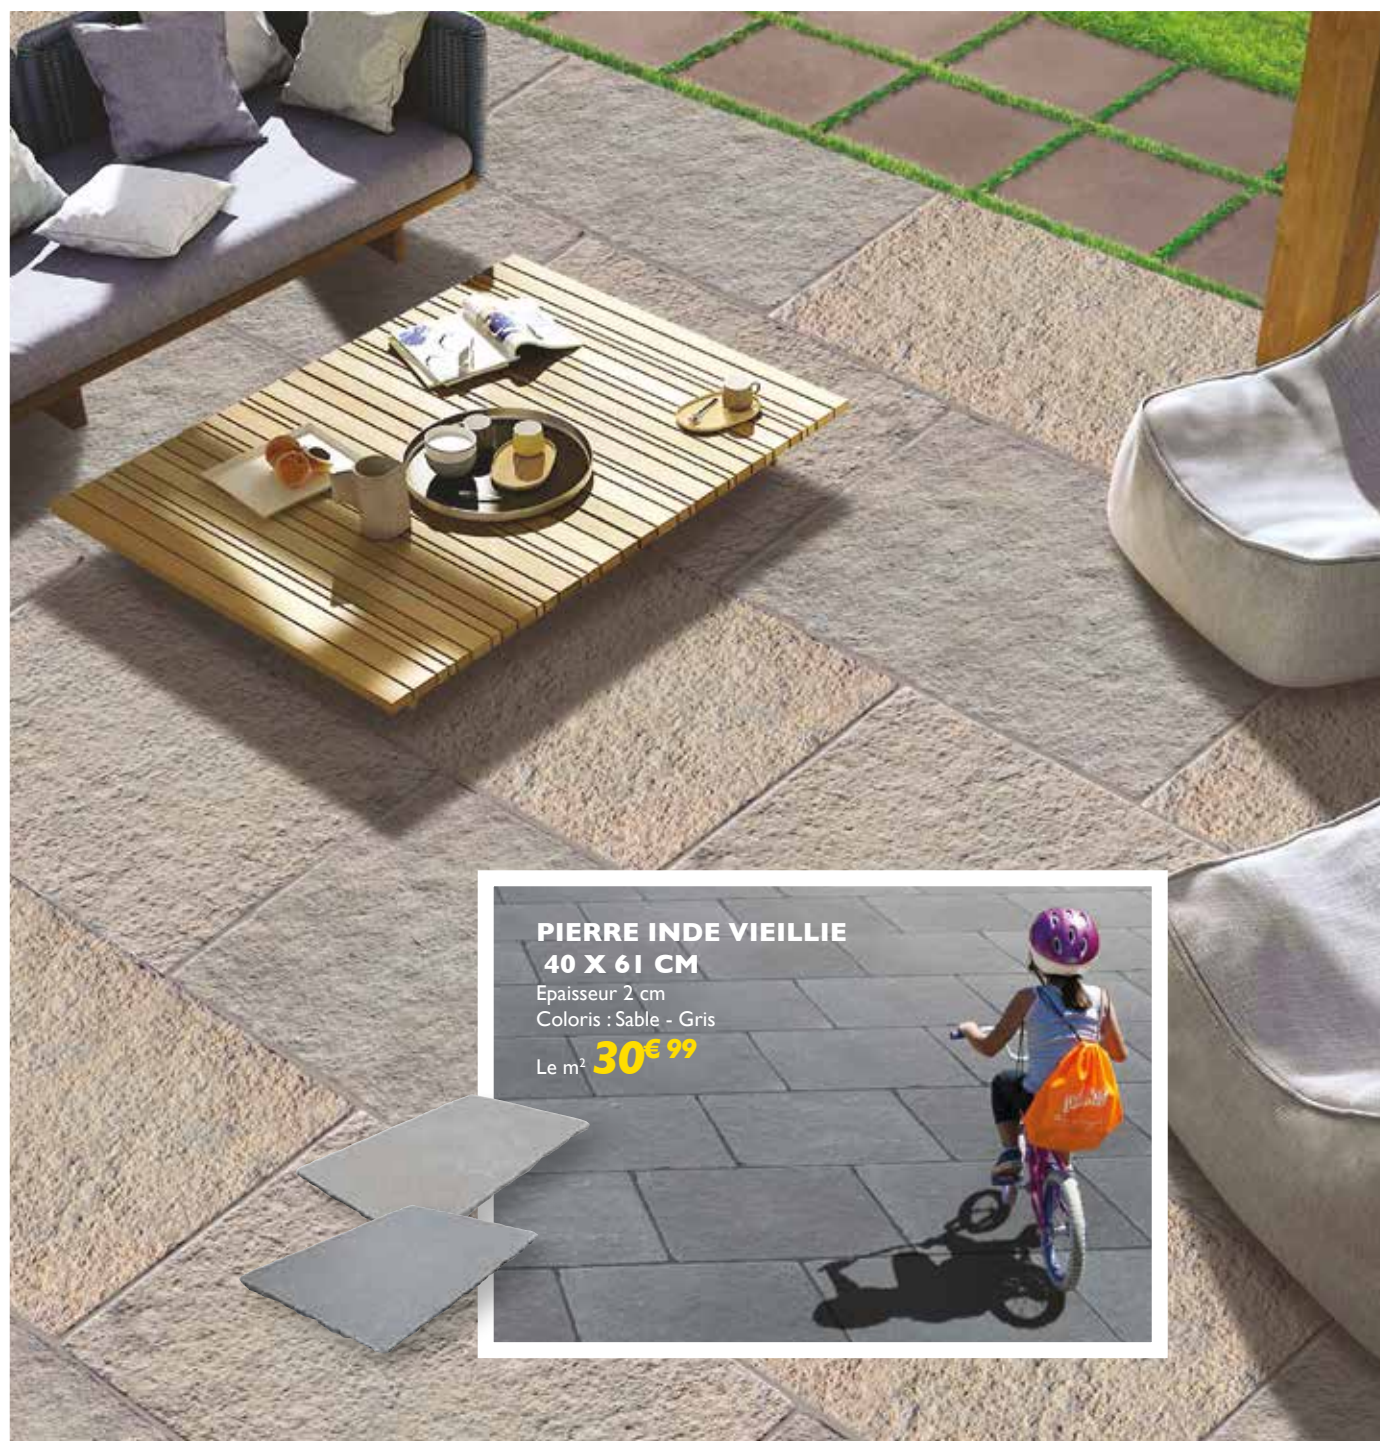

*Dangereux. Respecter les précautions d'emploi

PLOT À VERIN SPÉCIAL LAMBOURDE

Réglable 40/60MM

La pièce **1€ 80**

PIERRE INDE VIEILLIE

40 X 61 CM

Épaisseur 2 cm

Coloris : Sable - Gris